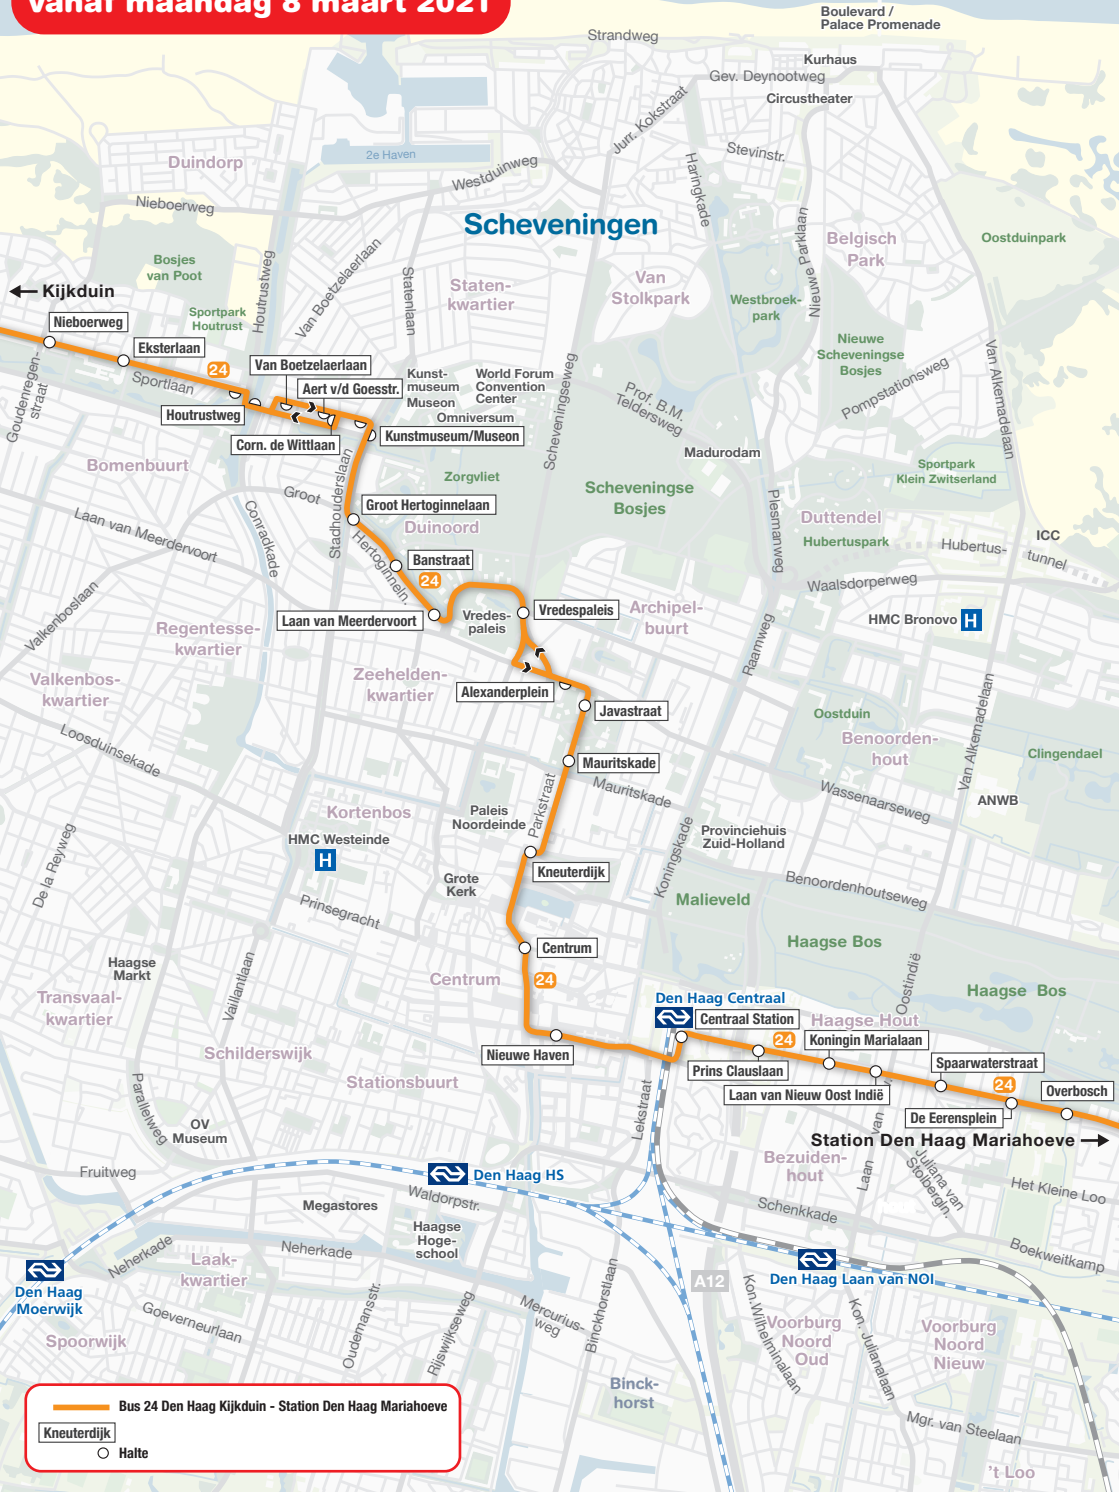

Bus 24

vanaf maandag 8 maart 2021

Bus 24 Den Haag Kijkduin - Station Den Haag Mariahoeve

Kneuterdijk
○ Halte