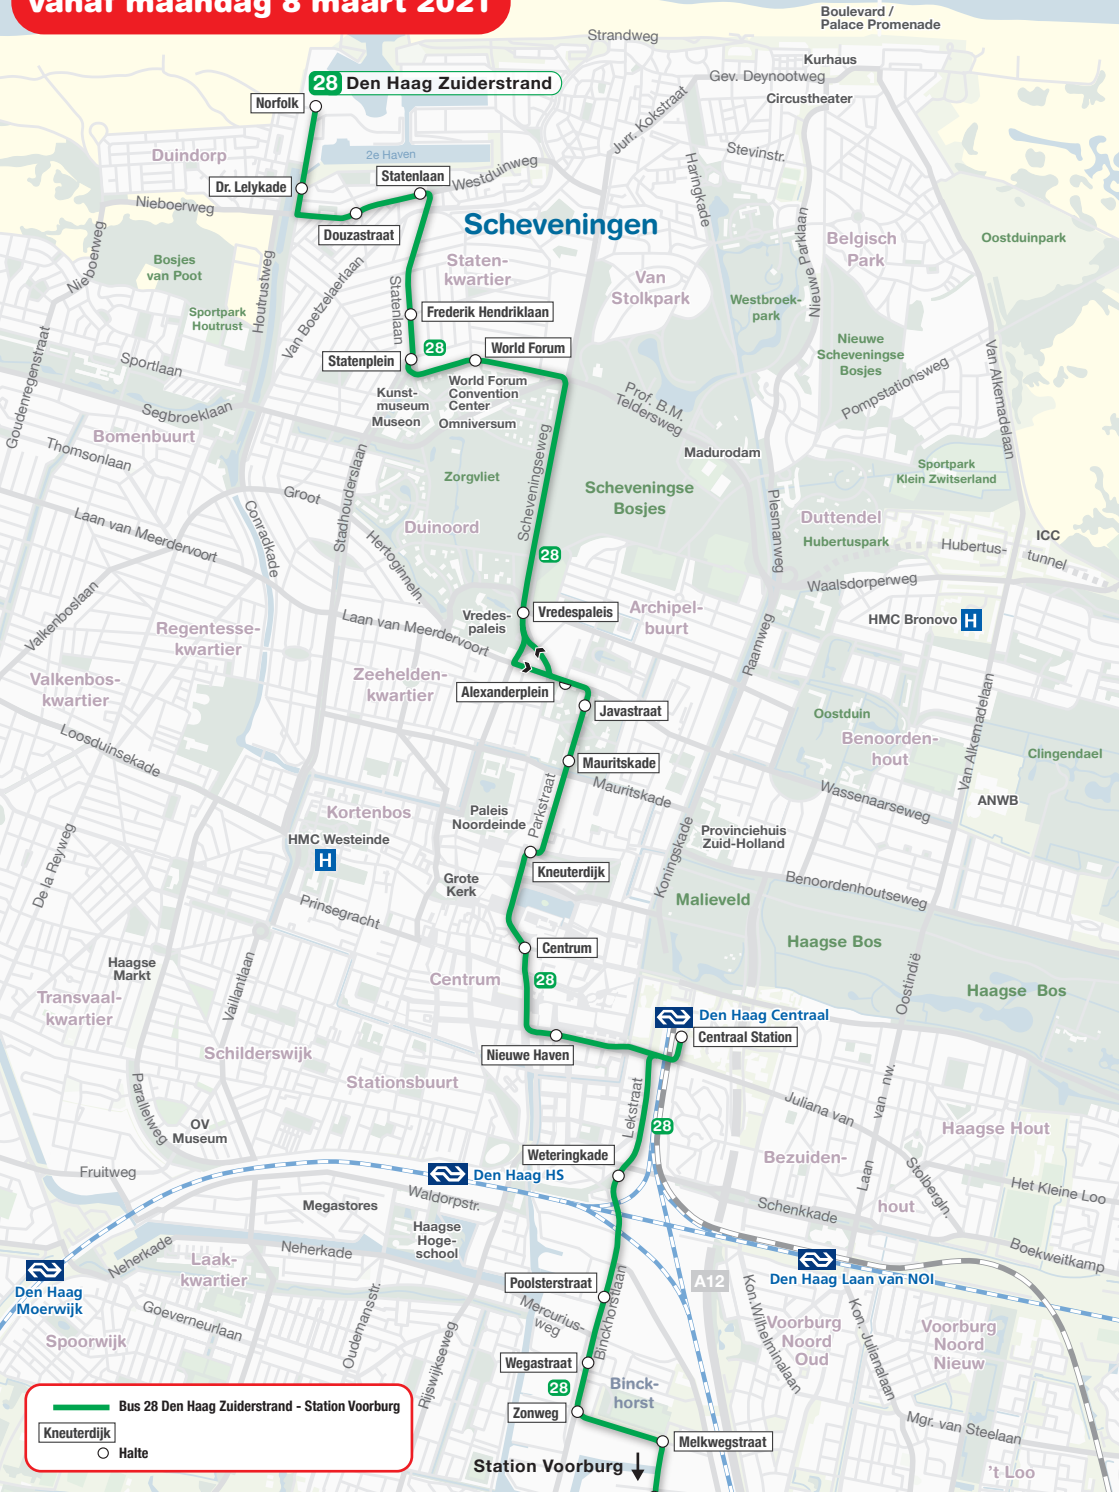

# Bus 28

vanaf maandag 8 maart 2021

28 Den Haag Zuiderstrand

Scheveningen

Norfolk

Dr. Lelykade

Statenlaan

Douzastraat

Frederik Hendriklaan

World Forum

Statenplein

Kunst-museum  
Omni-versum

World Forum  
Convention Center

Vredespaleis

Alexanderplein

Javastraat

Mauritskade

Kneuterdijk

Centrum

Nieuwe Haven

Den Haag Centraal  
Centraal Station

Den Haag HS

Poolsterstraat

Wegastraat

Zonweg

Station Voorburg

Den Haag Laan van NOI

Voorburg Noord Oud

Voorburg Noord Nieuw

Bus 28 Den Haag Zuiderstrand - Station Voorburg

Kneuterdijk

Halte