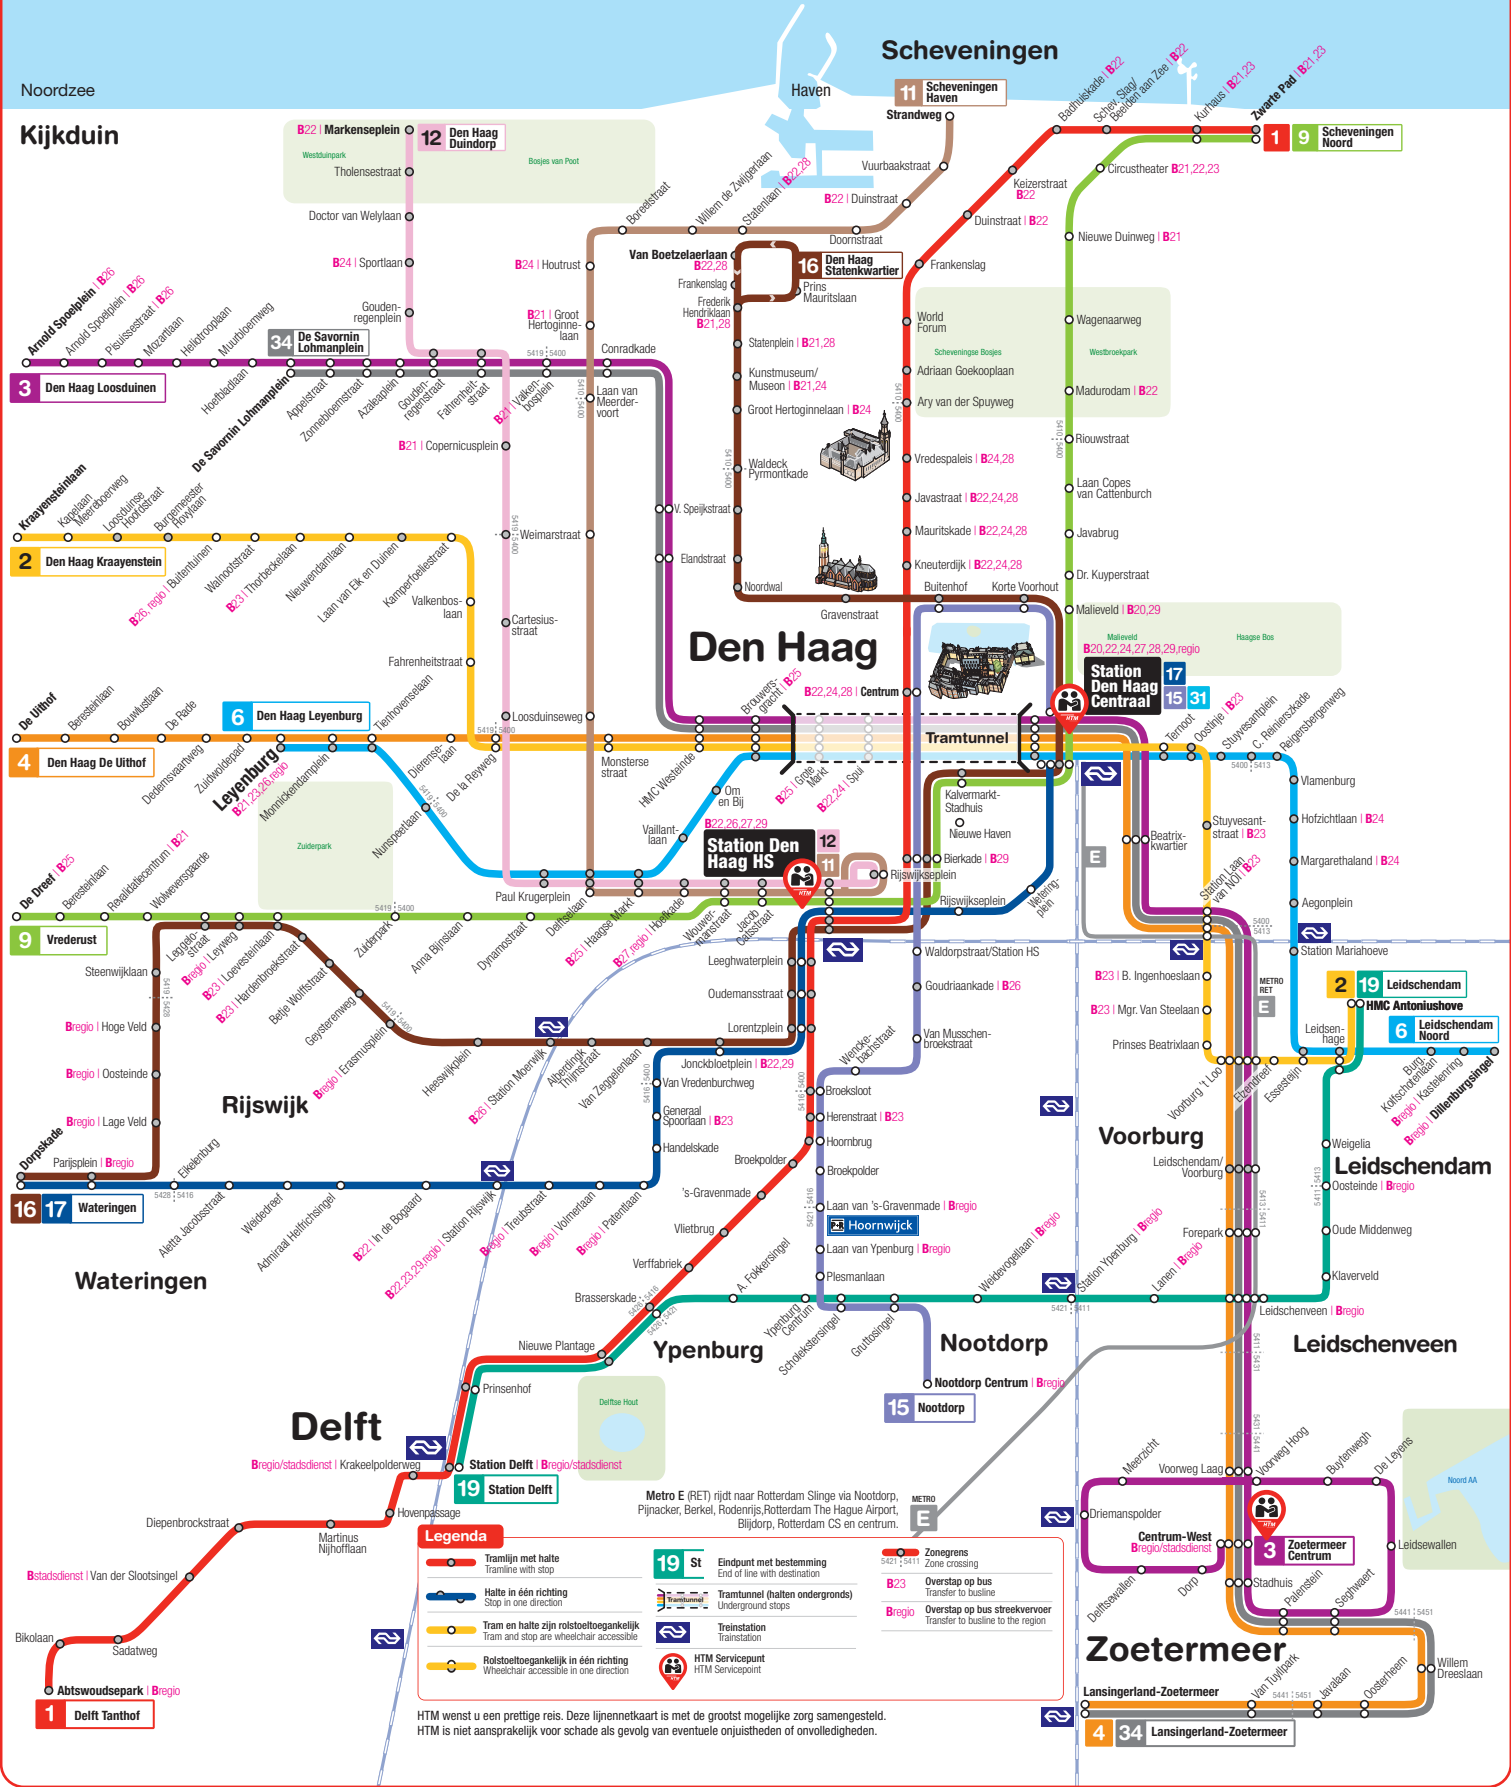

1, 2, 3, 4, 6, 9, 11, 12, 15, 16, 17, 19, 34

De meeste haltes langs de route van tram 2, 3, 4, 9, 11, 15, 17 en 19 zijn rolstoeltoegankelijk
 Most stops of trams 2, 3, 4, 9, 11, 15, 17 and 19 are wheelchair accessible

Geldig vanaf 8 maart 2021

20, 21, 22, 23, 24, 25, 26, 28, 29

Alle bussen en bushaltes zijn rolstoeltoegankelijk / All buses and stops are wheelchair accessible

Legenda

- Buslijn met halte (Busline with stop)
- Halte in één richting (stop in one direction)
- 5419 - 5400
Zonegrens (Zone crossing)
- Buslijn met beperkte dienstregeling
Busline with limited timetable
- 25 Vre
Eindpunt met bestemming
End of line with destination
- Bregio
Overstap op bus streekvervoer
Transfer to buslines to the region
- T16
Overstap op tram (Transfer to tramline)
- Treinstation (Trainstation)
- HTM Servicepunt (HTM Servicepoint)

HTM wenst u een prettige reis. Deze lijnenkaart is met de grootst mogelijke zorg samengesteld. HTM is niet aansprakelijk voor schade als gevolg van eventuele onjuistheden of onvolledigheden.