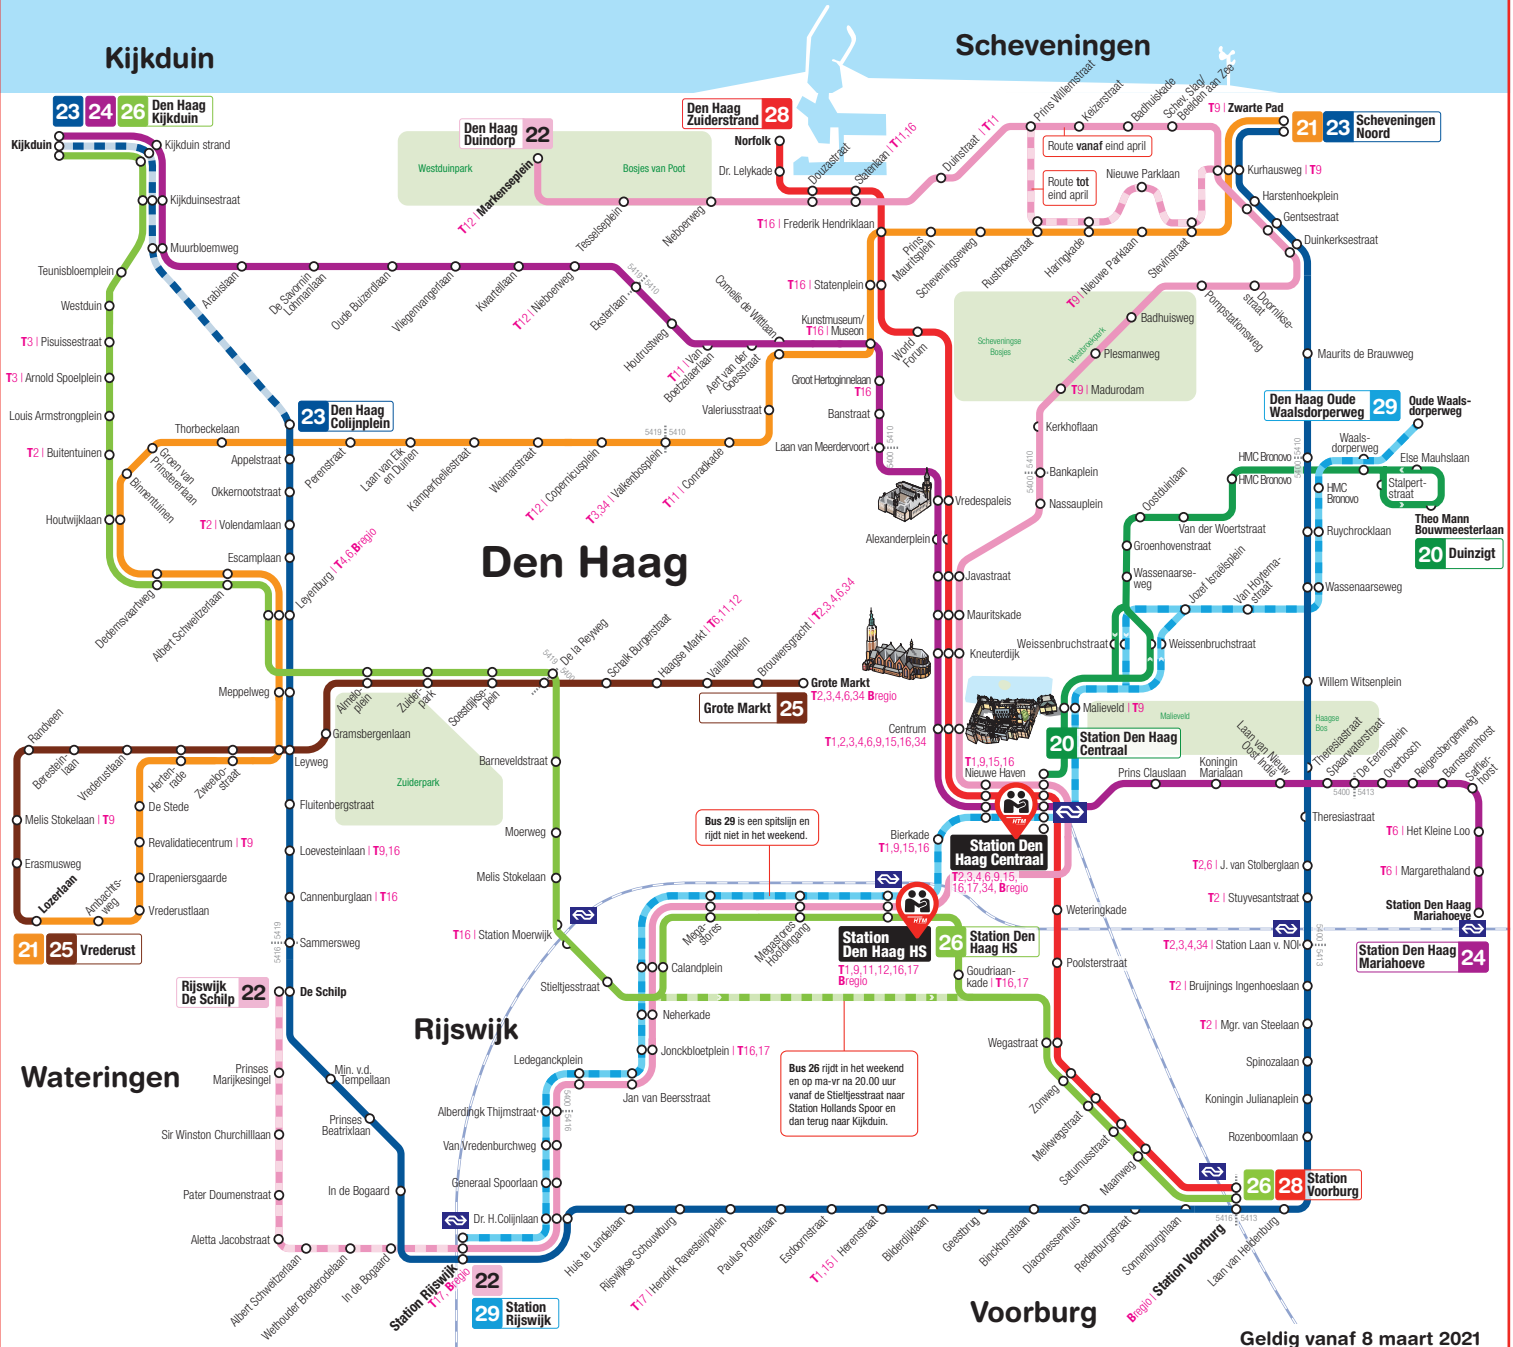

1, 2, 3, 4, 6, 9, 11, 12, 15, 16, 17, 19, 34

De meeste haltes langs de route van tram 2, 3, 4, 9, 11, 15, 17 en 19 zijn rolstoeltoegankelijk
 Most stops of trams 2, 3, 4, 9, 11, 15, 17 and 19 are wheelchair accessible

Geldig vanaf 8 maart 2021

20, 21, 22, 23, 24, 25, 26, 28, 29

Alle bussen en bushaltes zijn rolstoeltoegankelijk / All buses and stops are wheelchair accessible

Legenda

- Buslijn met halte (Busline with stop)
- Halte in één richting (stop in one direction)
- 5419 - 5400
Zonegrens (Zone crossing)
- Buslijn met beperkte dienstregeling
Busline with limited timetable
- 25 Vre
Eindpunt met bestemming
End of line with destination
- Bregio
Overstap op bus streekvervoer
Transfer to buslines to the region
- T16
Overstap op tram (Transfer to tramline)
- Treinstation (Trainstation)
- HTM Servicepunt (HTM Servicepoint)

HTM wenst u een prettige reis. Deze lijnenkaart is met de grootst mogelijke zorg samengesteld. HTM is niet aansprakelijk voor schade als gevolg van eventuele onjuistheden of onvolledigheden.