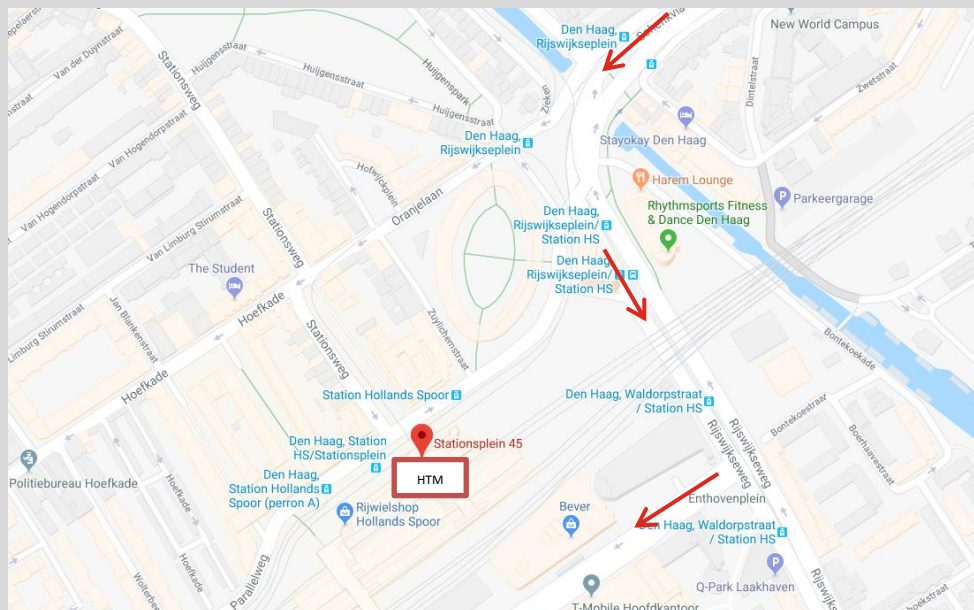

Locatie Hollands Spoor

ADRESGEGEVENS

Stationsplein 45
2515 BW Den Haag

Het algemene telefoonnummer is: 070 374 9002

BEREIKBAARHEID PER OPENBAAR VERVOER

Vanaf Den Haag Centraal Station:

Tram 9 richting Vrederust, uitstappen op de halte Station Hollands Spoor

Tram 16 richting Wateringen, uitstappen op de halte Station Hollands Spoor

Tram 17 richting Wateringen, uitstappen op de halte Station Hollands Spoor

Bus 18 richting Rijswijk de Schilp, uitstappen op de halte Station Hollands Spoor

BEREIKBAARHEID PER AUTO

PARKEREN

Er zijn rondom het Station Hollands Spoor parkeerplaatsen (let op, betaald parkeren)