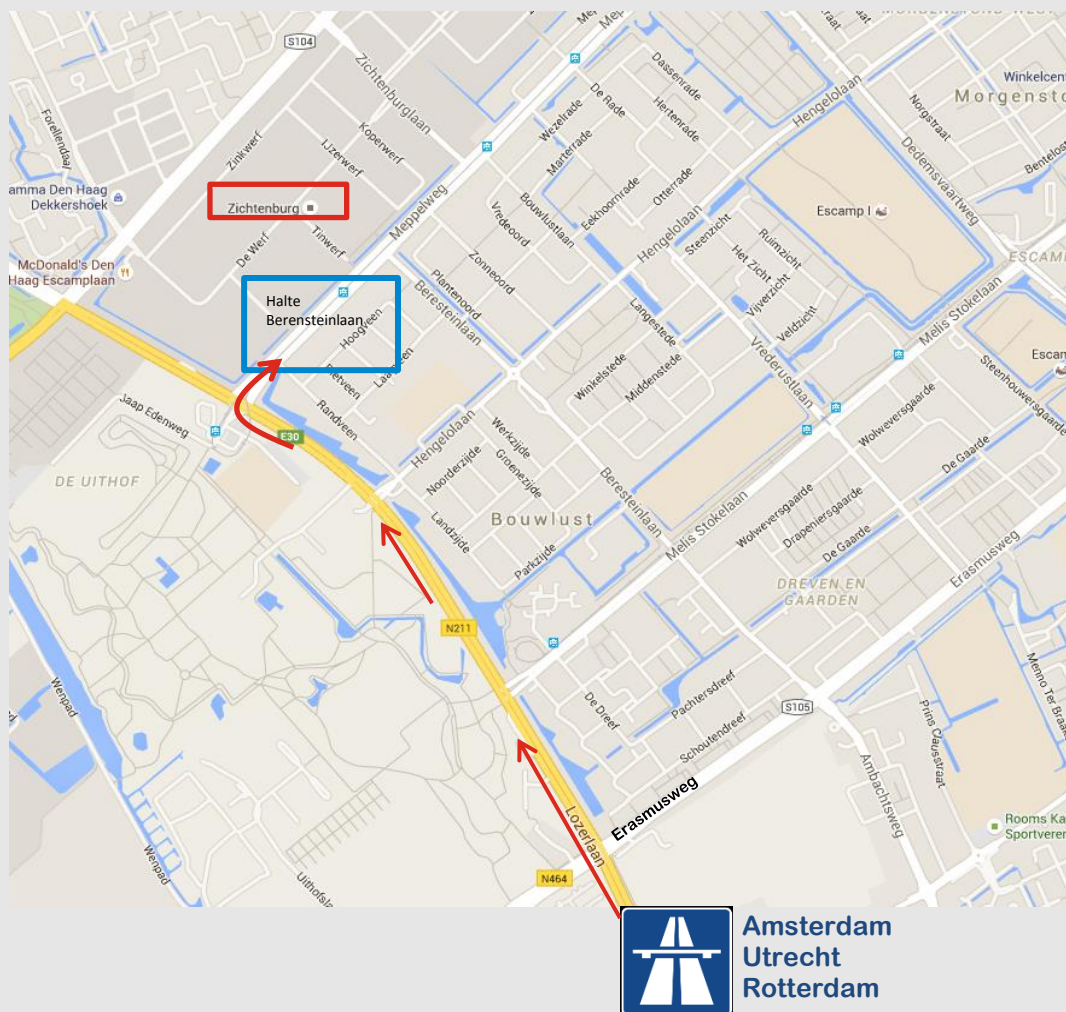

# Locatie Meppelweg

## BEREIKBAARHEID PER OPENBAAR VERVOER

Vanaf Den Haag Centraal Station:

Tram 4 richting de Uithof, uitstappen op halte Berensteinlaan.

#### Vanuit richting Amsterdam of Rotterdam (A4)

- Volg de A4 richting Rotterdam tot aan afslag 12 (Wateringen)
- Neem de afslag en vervolg op de N211 richting Den Haag
- Na de verkeerslichten bij de Erasmusweg neem de derde straat rechts
- Rij ongeveer 200 meter rechtdoor op de Meppelweg
- Locatie Meppelweg (remise Zichtenburg) bevindt zich aan de linkerzijde.

#### Vanuit richting Utrecht

- Volg de A12 richting Den Haag
- Volg na 1.3 km op het knooppunt Oudenrijn de A12/E25/E30 richting Den Haag
- Volg na 30 km op het knooppunt Gouwe de A12/E30 richting Den Haag
- Volg na 20 km op het knooppunt Prins Clausplein de A4 richting Rotterdam
- Volg de A4 tot aan afslag 12 (Wateringen)
- Vervolg op de N211
- Na de verkeerslichten bij de Erasmusweg neem de derde straat rechts
- Rij ongeveer 200 meter rechtdoor op de Meppelweg
- Locatie Meppelweg (remise Zichtenburg) bevindt zich aan de linkerzijde.