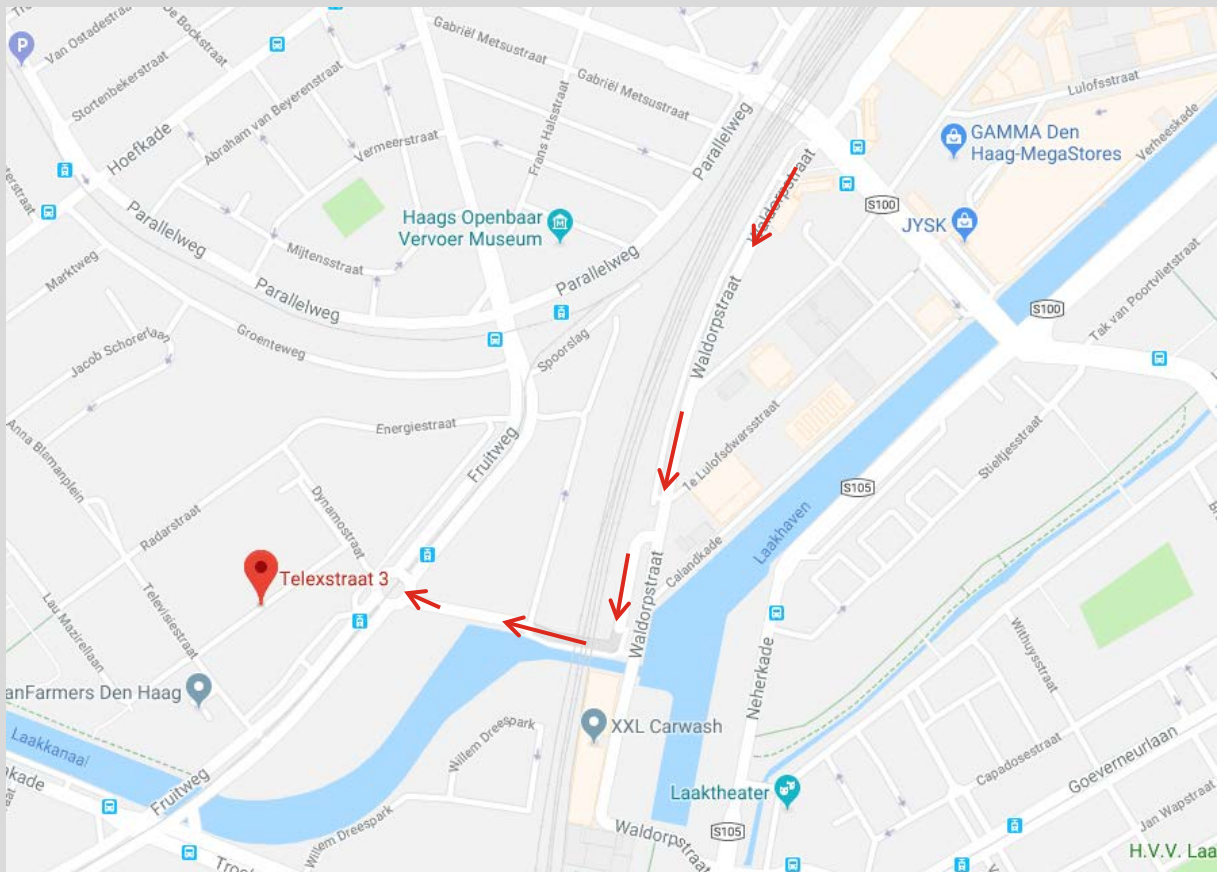

Locatie Telexstraat (bus)

ADRESGEGEVENS

Telexstraat 3
2525 KZ Den Haag

Het algemene telefoonnummer is: 070 374 9002

BEREIKBAARHEID PER OPENBAAR VERVOER

Vanaf Den Haag Centraal Station en Station Hollands Spoor:
Tram 9 richting Vrederust, uitstappen op de halte Dynamostraat.

BEREIKBAARHEID PER AUTO

ROUTE

Vanuit richting Amsterdam

- Volg de A4 richting Den Haag
- Volg na 2.5 km op het knooppunt De Nieuwe Meer de A4/E19 richting Den Haag
- Volg na 4.2 km op het knooppunt Badhoevedorp de A4/E19 richting Den Haag
- Volg na 40 km op het knooppunt Prins Clausplein richting Den Haag/Utrecht
- Neem na 1.7 km afslag Leidschendam (afslag 8) richting Den Haag/Utrecht
- Volg na 1.1 km op het knooppunt Prins Clausplein de A12 richting Den Haag
- Neem na 2.3 km afslag 3 naar Bezuidenhout
- Ga na 400 meter linksaf naar het Schenkviaduct op
- Ga na 900 meter links over het Rijswijkseplein richting Rijswijkseweg
- Ga na 300 meter rechtsaf de Waldorpstraat in
- Ga na 1.7 km rechtsaf de Viaductweg op en neem bij de rotonde de tweede afslag.

Vanuit richting Utrecht

- Volg de A12 richting Den Haag
- Volg op de op het knooppunt Prins Clausplein de A12 richting Den Haag
- Neem na 2.3 km afslag 3 naar Bezuidenhout
- Ga na 400 meter linksaf naar het Schenkviaduct
- Ga na 900 meter links over het Rijswijkseplein richting Rijswijkseweg
- Ga na 300 meter rechtsaf de Waldorpstraat in
- Ga na 1.7 km rechtsaf de Viaductweg op en neem bij de rotonde de tweede afslag.

Vanuit richting Rotterdam

- Volg de A13/E19 richting Delft/Den Haag
- Volg na 14 km op het knooppunt Ypenburg de A13/E19 richting Amsterdam
- Volg na 1.9 km op het knooppunt Prins Clausplein de A12 richting Den Haag
- Neem na 2.3 km afslag 3 naar Bezuidenhout
- Ga na 400 meter linksaf naar het Schenkviaduct
- Ga na 900 meter links over het Rijswijkseplein richting Rijswijkseweg
- Ga na 300 meter rechtsaf de Waldorpstraat in
- Ga na 1.7 km rechtsaf de Viaductweg op en neem bij de rotonde de tweede afslag.