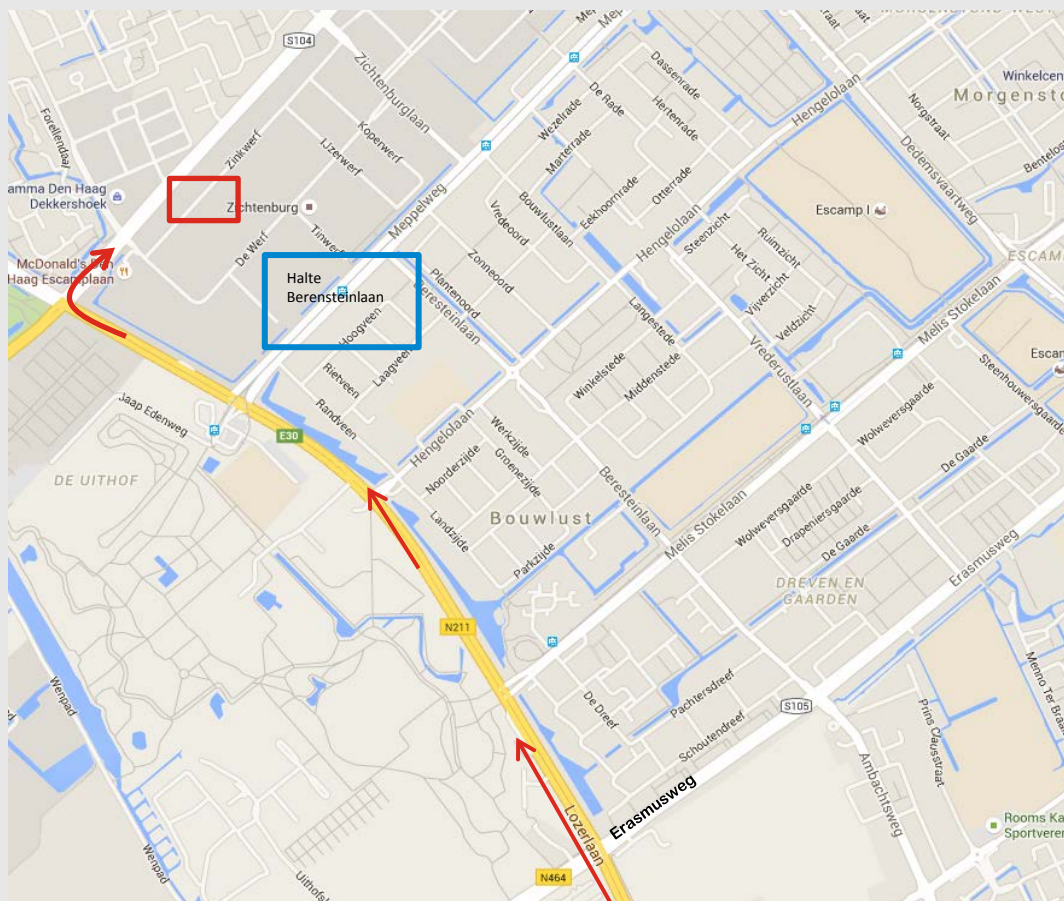

Locatie HTM Specials/ vakschool Uitvoering/ vakschool Techniek

ADRESGEGEVENS

Zinkwerf 71
2544 EC Den Haag

BEREIKBAARHEID PER OPENBAAR VERVOER

Vanaf Den Haag Centraal Station:

Tram 4 richting de Uithof, uitstappen op halte Berensteinlaan

Loop 50 meter richting de Lozerlaan en ga rechts de Nikkelwerf op

Aan het eind van de Nikkelwerf, ga linksaf naar De Werf

Ga na 275 meter rechtsaf de Zinkwerf op

Na 100 meter bevindt de locatie HTM Specials zich aan de linkerzijde.

Amsterdam
Utrecht
Rotterdam

HTM

BEREIKBAARHEID PER AUTO

ROUTE

Vanuit richting Amsterdam of Rotterdam (A4)

- Volg de A4 richting Rotterdam tot aan afslag 12 (Wateringen)
- Neem de afslag en vervolg op de N211 richting Den Haag
- Na de verkeerslichten bij de Erasmusweg neem de vierde straat rechts
- Ga bij de verkeerslichten rechtsaf en ga de eerste straat links de Zinkwerf in
- Locatie HTM Specials bevindt zich na ongeveer 100 meter aan de linkerzijde.

Vanuit richting Utrecht

- Volg de A12 richting Den Haag
- Volg na 1.3 km op het knooppunt Oudenrijn de A12/E25/E30 richting Den Haag
- Volg na 30 km op het knooppunt Gouwe de A12/E30 richting Den Haag
- Volg na 20 km op het knooppunt Prins Clausplein de A4 richting Rotterdam
- Volg de A4 tot aan afslag 12 (Wateringen)
- Vervolg op de N211
- Na de verkeerslichten bij de Erasmusweg neem de vierde straat rechts
- Ga bij de verkeerslichten rechtsaf en ga de eerste straat links de Zinkwerf in
- Locatie HTM Specials bevindt zich na ongeveer 100 meter aan de linkerzijde.